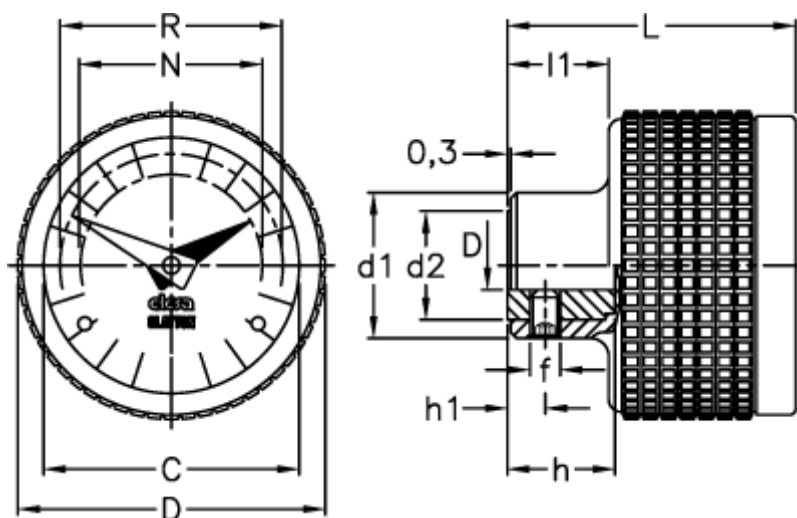

Varenummer: 2307056112
Beskrivelse: E+G Indikator
MBT.50/GA11-0006-S

Mål

C	= 42	L	= 48
D	= 51	l1	= 16.5
d1	= 24	N	= 30
d2	= 18	R	= 37
d H7	= 8		
f	= M5		
h	= 17		
h1	= 6		